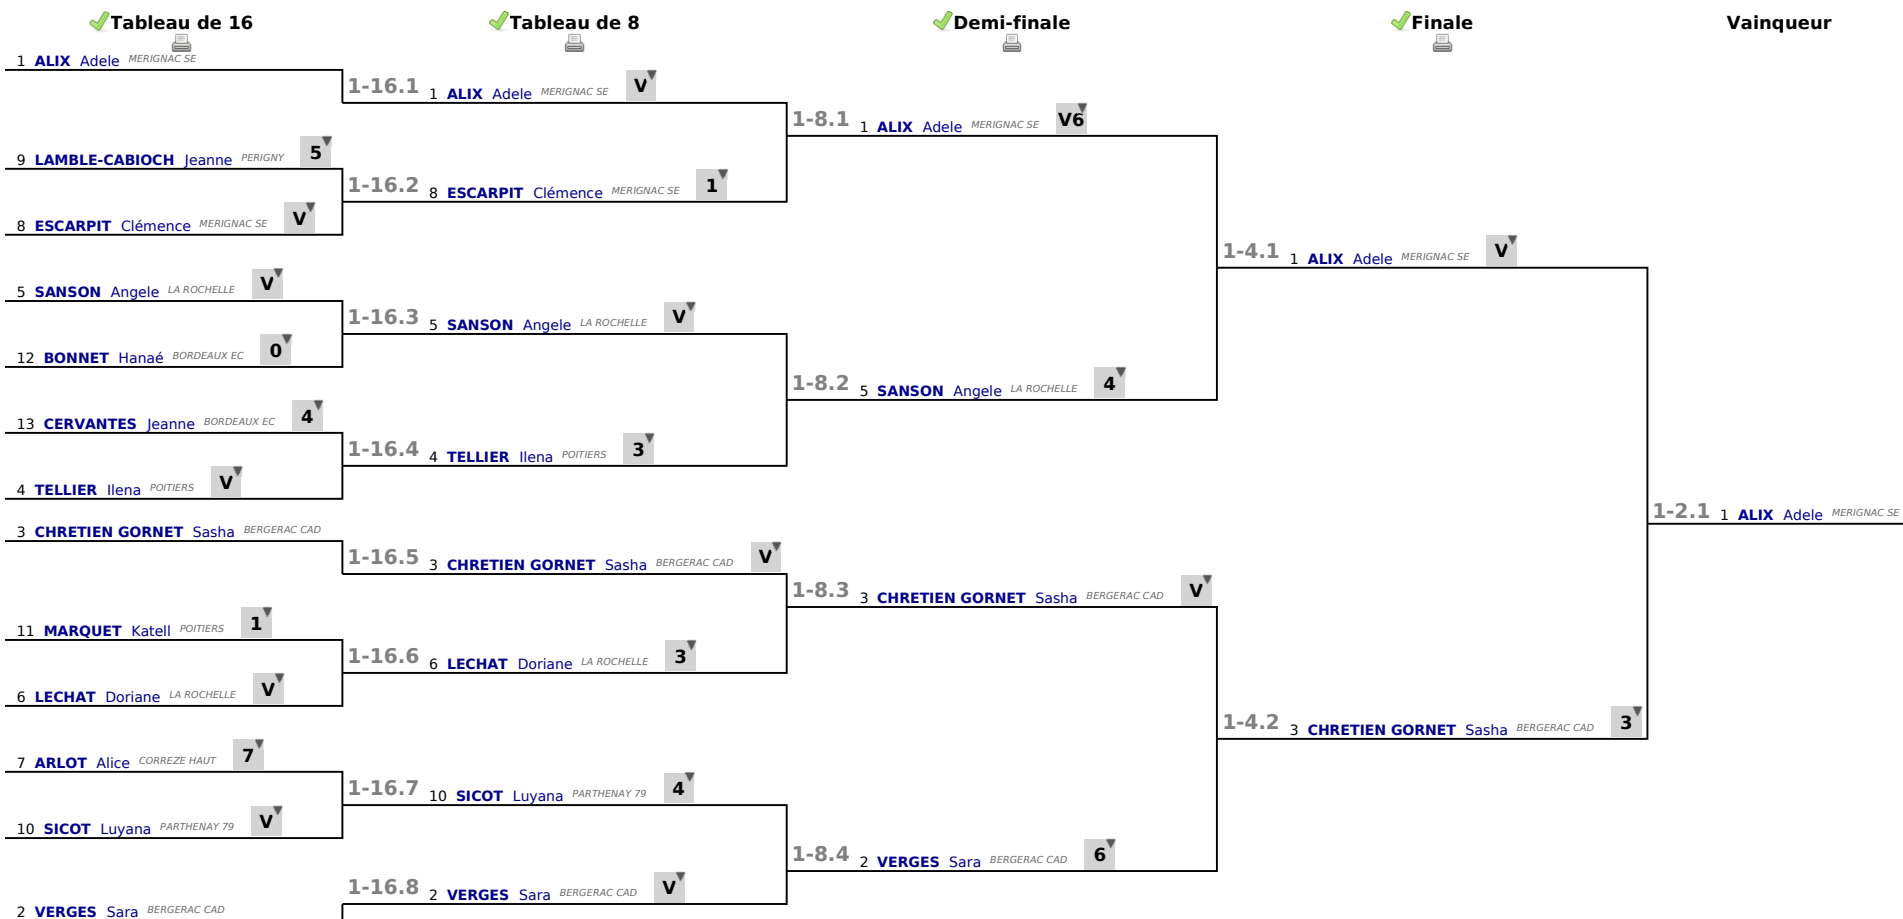

place	nom	prénom	club	CID
1	ALIX	Adele	MERIGNAC SE	AQUITAINE
2	CHRETIEN GORNET	Sasha	BERGERAC CAD	AQUITAINE
3	SANSON	Angele	LA ROCHELLE	POITOU CHARENTES
3	VERGES	Sara	BERGERAC CAD	AQUITAINE
5	TELLIER	Ilena	POITIERS	POITOU CHARENTES
6	LECHAT	Doriane	LA ROCHELLE	POITOU CHARENTES
7	ESCARPIT	Clémence	MERIGNAC SE	AQUITAINE
8	SICOT	Luyana	PARTHENAY 79	POITOU CHARENTES
9	ARLOT	Alice	CORREZE HAUT	LIMOUSIN
10	LAMBLE-CABIOCH	Jeanne	PERIGNY	POITOU CHARENTES
11	MARQUET	Katell	POITIERS	POITOU CHARENTES
12	BONNET	Hanaé	BORDEAUX EC	AQUITAINE
13	CERVANTES	Jeanne	BORDEAUX EC	AQUITAINE
14	KARCZEWSKI	Agathe	NIORT CE	POITOU CHARENTES